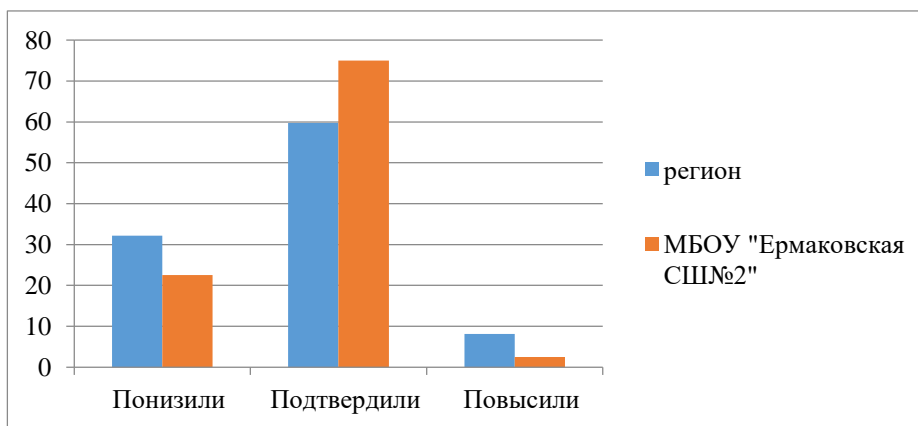

6А

ВПР 2023 первая волна Обществознание 6						
Статистика по отметкам						
Предмет:	Обществознание					
Максимальный первичный балл:	21					
Дата:	15.03.2023					
Группы участников	Кол-во ОО	Кол-во участников	2	3	4	5
Красноярский край	354	7648	7,63	42,13	38,09	12,15
МБОУ «Ермаковская СШ№2»		35	0	37,14	45,71	17,14