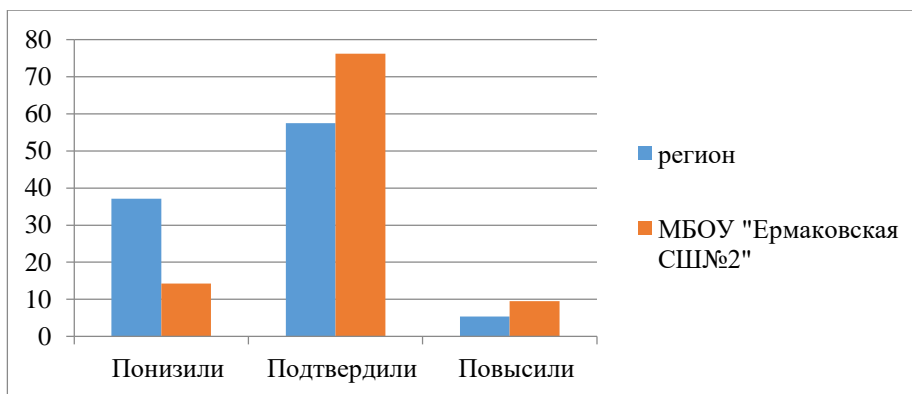

Объективность оценивания (сравнение отметок с отметками по журналу)

ВПР 2024 первая волна Математика 6						
Статистика по отметкам						
Предмет:	Математика					
Максимальный первичный балл:	16					
Дата:	19.03.2024					
Группы участников	Кол-во ОО	Кол-во участников	2	3	4	5
Красноярский край	511	16460	14,75	50,33	29,82	5,1
МБОУ «Ермаковская СШ№2»		57	14,04	57,89	24,56	3,51

Объективность оценивания (сравнение отметок с отметками по журналу)

6

ВПР 2024 первая волна Биология 6						
Статистика по отметкам						
Предмет:	Биология					
Максимальный первичный балл:	24					
Дата:	19.03.2024					
Группы участников	Кол-во ОО	Кол-во участников	2	3	4	5
Красноярский край	313	6641	12,33	47,67	33,79	6,2
МБОУ «Ермаковская СШ№2»		21	0	42,86	57,14	0

Объективность оценивания (сравнение отметок с отметками по журналу)

6

ВПР 2024 первая волна История 6						
Статистика по отметкам						
Предмет:	История					
Максимальный первичный балл:	16					
Дата:	19.03.2024					
Группы участников	Кол-во ОО	Кол-во участников	2	3	4	5
Красноярский край	342	7085	6,53	50,15	33,94	9,37
МБОУ «Ермаковская СШ№2»		21	0	38,1	47,62	14,29