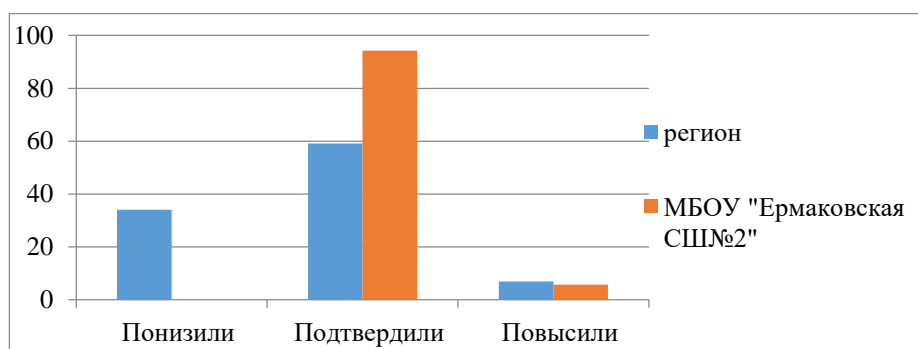

Объективность оценивания (сравнение отметок с отметками по журналу)

6

ВПР 2024 первая волна История 6						
Статистика по отметкам						
Предмет:	История					
Максимальный первичный балл:	16					
Дата:	19.03.2024					
Группы участников	Кол-во ОО	Кол-во участников	2	3	4	5
Красноярский край	342	7085	6,53	50,15	33,94	9,37
МБОУ «Ермаковская СШ№2»		21	0	38,1	47,62	14,29

Объективность оценивания (сравнение отметок с отметками по журналу)

6Б

ВПР 2023 первая волна География 6						
Статистика по отметкам						
Предмет:	География					
Максимальный первичный балл:	33					
Дата:	15.03.2023					
Группы участников	Кол-во ОО	Кол-во участников	2	3	4	5
Красноярский край	383	8405	5,07	44,81	41	9,13
МБОУ «Ермаковская СШ№2»		40	5	55	35	5

Объективность оценивания (сравнение отметок с отметками по журналу)

6А

ВПР 2023 первая волна Обществознание 6						
Статистика по отметкам						
Предмет:	Обществознание					
Максимальный первичный балл:	21					
Дата:	15.03.2023					
Группы участников	Кол-во ОО	Кол-во участников	2	3	4	5
Красноярский край	354	7648	7,63	42,13	38,09	12,15
МБОУ «Ермаковская СШ№2»		35	0	37,14	45,71	17,14

Объективность оценивания (сравнение отметок с отметками по журналу)

Результаты всероссийских проверочных работ в 6 классах: русский язык – качество ниже краевого на 6%; математика – качество ниже краевого на 7%; биология – качество выше на 17%; история – качество выше краевого на 19%; география – качество ниже на 10%; обществознание – качество выше на 12%.