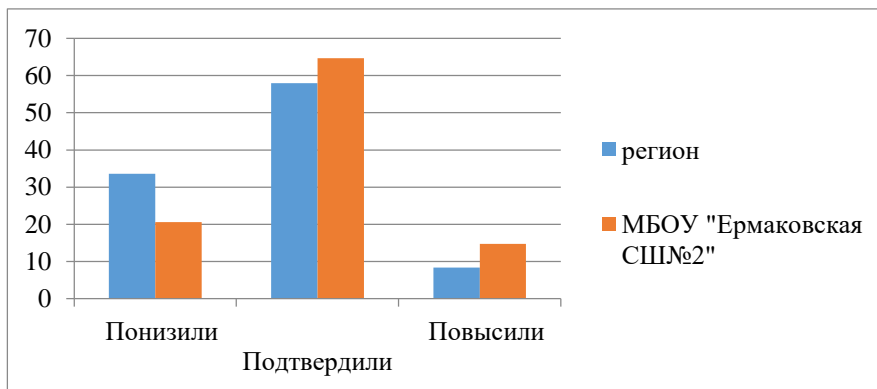

6Б

ВПР 2023 первая волна География 6						
Статистика по отметкам						
Предмет:	География					
Максимальный первичный балл:	33					
Дата:	15.03.2023					
Группы участников	Кол-во ОО	Кол-во участников	2	3	4	5
Красноярский край	383	8405	5,07	44,81	41	9,13
МБОУ «Ермаковская СШ№2»		40	5	55	35	5

Объективность оценивания (сравнение отметок с отметками по журналу)