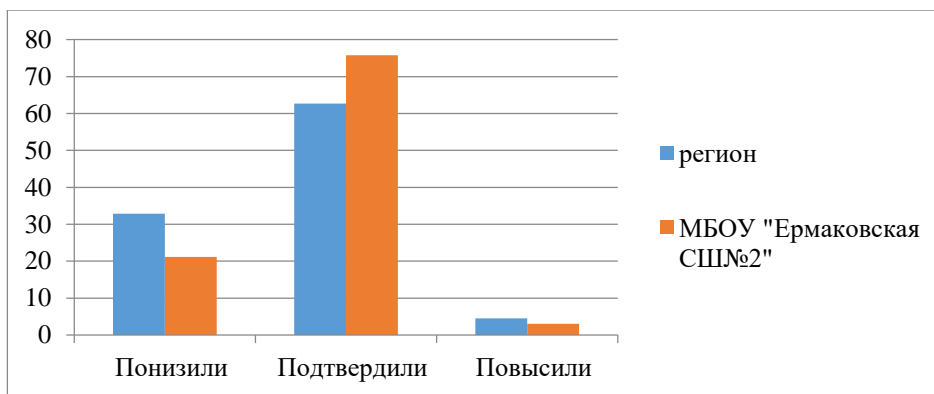

6

ВПР 2024 первая волна Биология 6						
Статистика по отметкам						
Предмет:	Биология					
Максимальный первичный балл:	24					
Дата:	19.03.2024					
Группы участников	Кол-во ОО	Кол-во участников	2	3	4	5
Красноярский край	313	6641	12,33	47,67	33,79	6,2
МБОУ «Ермаковская СШ№2»		21	0	42,86	57,14	0

Объективность оценивания (сравнение отметок с отметками по журналу)